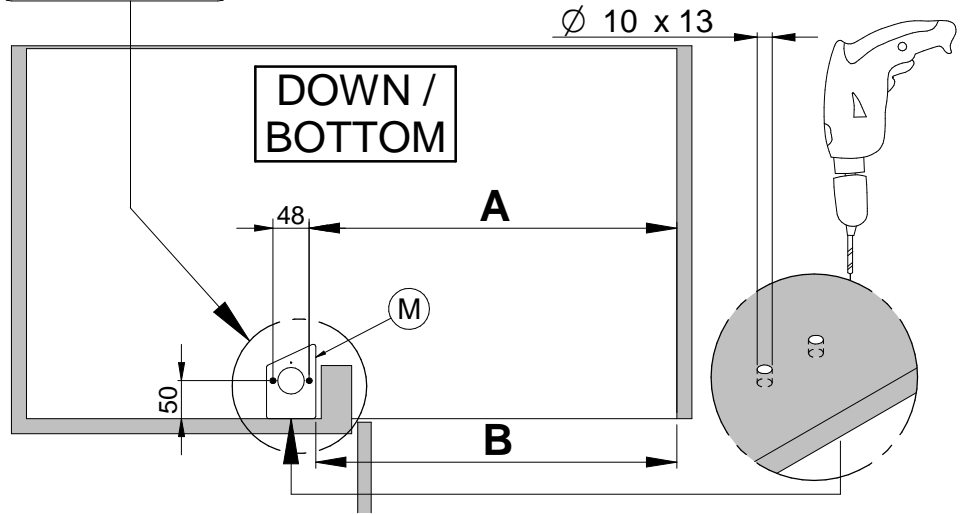

-VERSIONE DESTRA  
 -RIGHT HAND VERSION  
 -VERSION DROITE  
 -RECHT VERSION  
 -VERSION DERECHA

**MAX**

**1°**

PORTA DOOR PORTE TUR PUERTA	A	B
40	436	427,5
45	486	477,5
60	636	627,5

**2°****3°****2/4**

4°