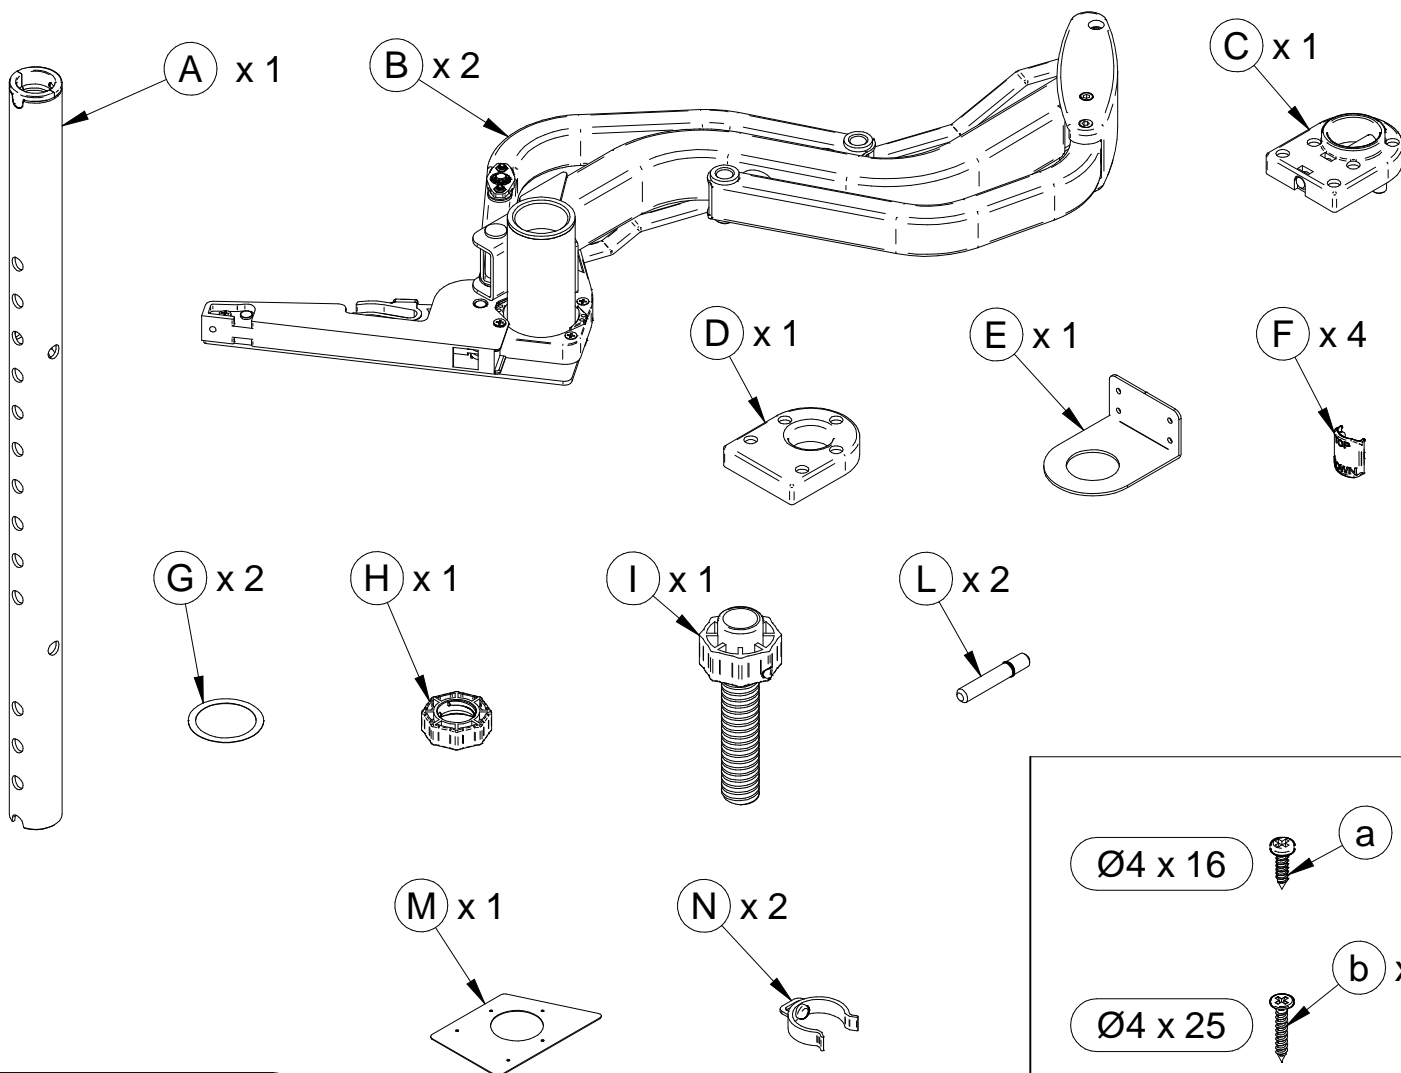

-VERSIONE DESTRA  
 -RIGHT HAND VERSION  
 -VERSION DROITE  
 -RECHT VERSION  
 -VERSION DERECHA

**MAX**

**1°**

PORTA DOOR PORTE TUR PUERTA	A	B
40	436	427,5
45	486	477,5
60	636	627,5

**2°****3°****2/4**

4°

5°

6°

7°

8°