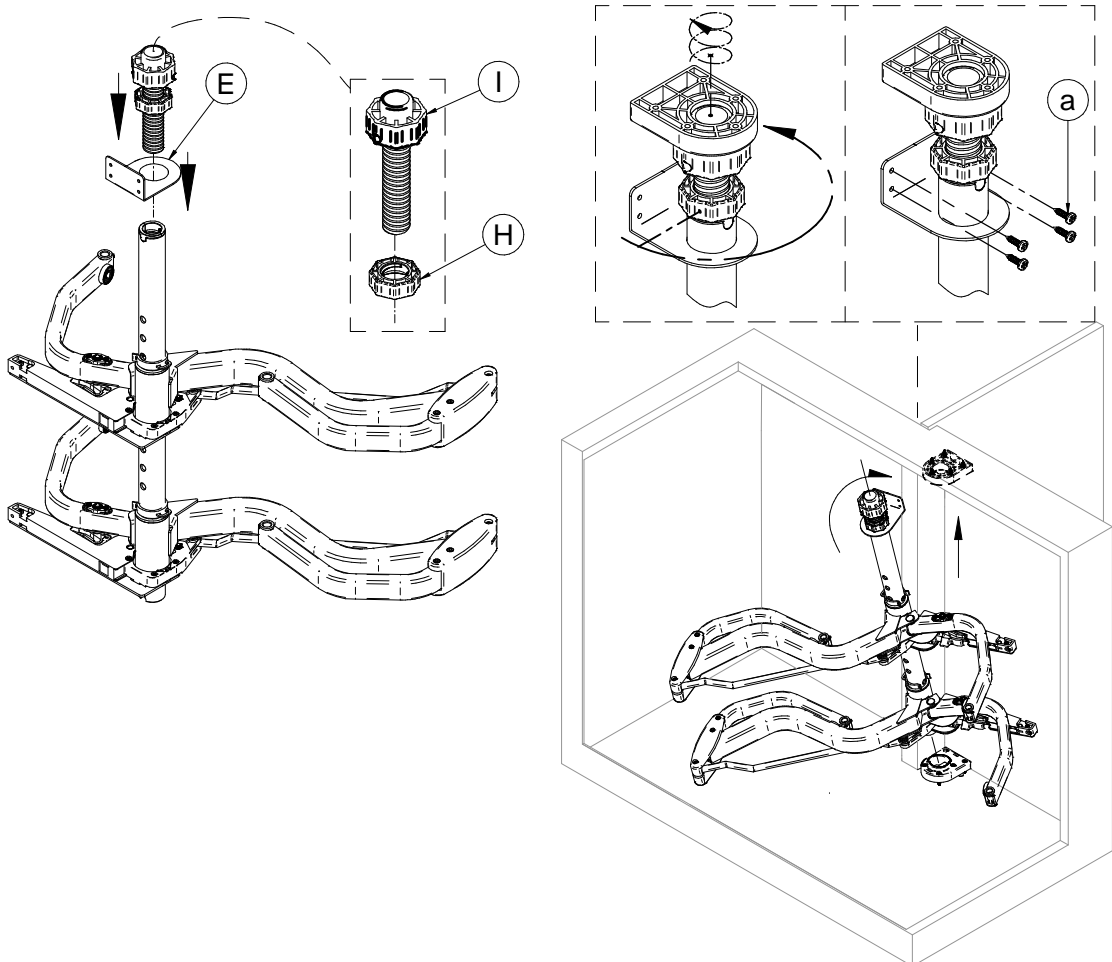

-VERSIONE DESTRA  
 -RIGHT HAND VERSION  
 -VERSION DROITE  
 -RECHT VERSION  
 -VERSION DERECHA

**MAX**

**1°**

PORTA DOOR PORTE TUR PUERTA	A	B
40	436	427,5
45	486	477,5
60	636	627,5

**2°****3°****2/4**

4°

5°

6°

7°

8°