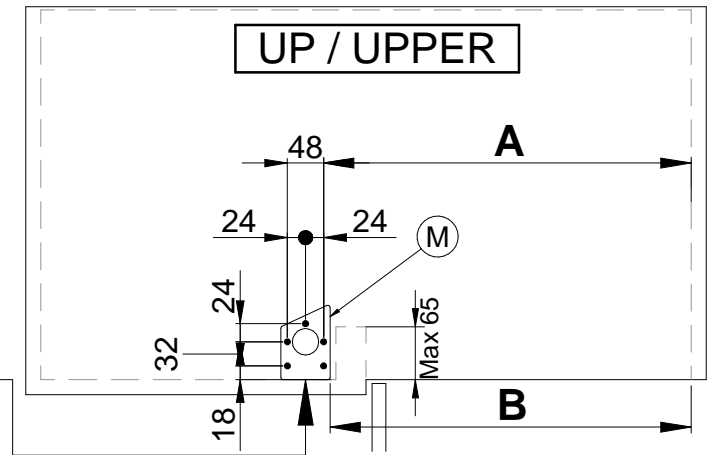

-VERSIONE DESTRA  
 -RIGHT HAND VERSION  
 -VERSION DROITE  
 -RECHT VERSION  
 -VERSION DERECHA

**MAX**

**1°**

PORTA DOOR PORTE TUR PUERTA	A	B
40	436	427,5
45	486	477,5
60	636	627,5

**2°****3°****2/4**

4°